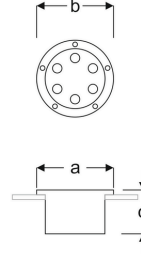

GRON

WALLWASHER & GROUND LIGHTING

VAL13 1003C UG30

VAL13 1003C UG40

VAL13 1003C UG60

MECHANICAL SPECS / MEKANİK ÖZELLİKLER

Application Areas Uygulama Alanları	Parking areas - Residential areas - Arcades - Commercial building
Luminaire Type Ürün Tipi	Inground Luminaires
Luminaire Body Ürün Gövdesi	Die cast aluminium
Luminaire Diffuser Ürün Difüzörü	Tempered glass
Luminaire Colour Ürün Gövde Rengi	S : Ral 9005 Jet black / B : Ral 9016 Traffic White / G : Ral 9006 Grey
Ingress Protection (IP) Rating IP Sınıfı	IP67
Impact Resistance (IK) Rating IK Sınıfı	IK08

OPTIONS / OPSİYONLAR

1 Hour Emergency Kit	3 Hour Emergency Kit	DALI	SENSOR
-	-	-	-

Product Code Ürün Kodu	Power (W) Watt	Lumen (lm) Işık Akısı	Efficacy (lm/W) Verimlilik	Col. Temp (K) Kelvin	Dimensions (mm) Boyutlar (a b x c) Ø	Pack. Qty Koli Adedi	Pack. Weight (kg) Koli Ağırlığı
VAL13 1003C UG30	3	300	100	3000	100x100x90	1	0,50
VAL13 1003C UG40	3	300	100	4000	100x100x90	1	0,50
VAL13 1003C UG60	3	300	100	6000	100x100x90	1	0,50